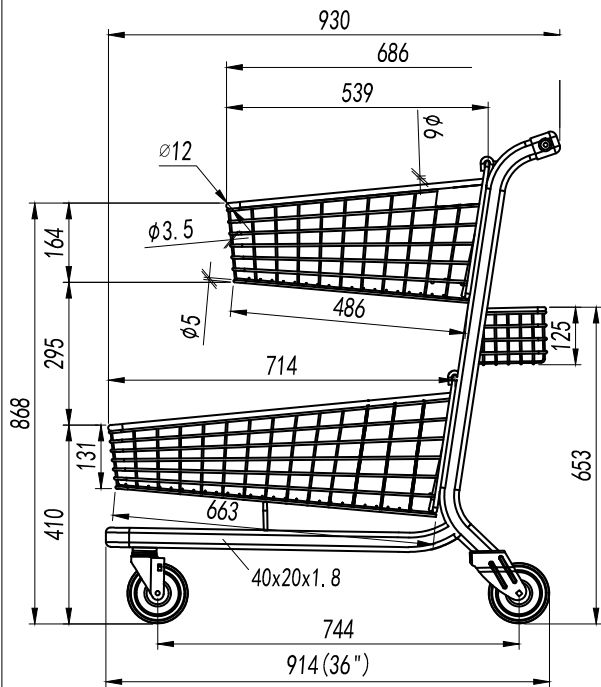

1	L	950mm (37.4")
2	W	534mm (21")
3	H	1014mm (39.9")

130x