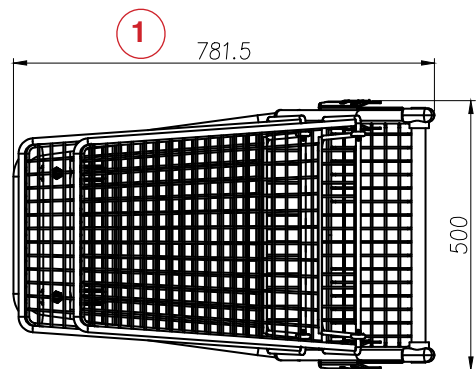

1	L	781mm (30.7)
2	W	473mm (18.6")
3	H	1033mm (40.7")

90x