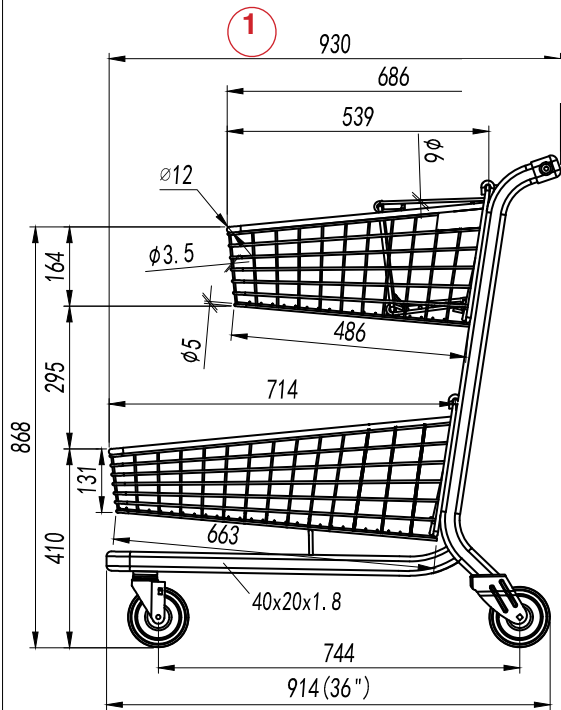

1	L	950mm (37.4")
2	W	534mm (21")
3	H	1014mm (39.9")

130xc