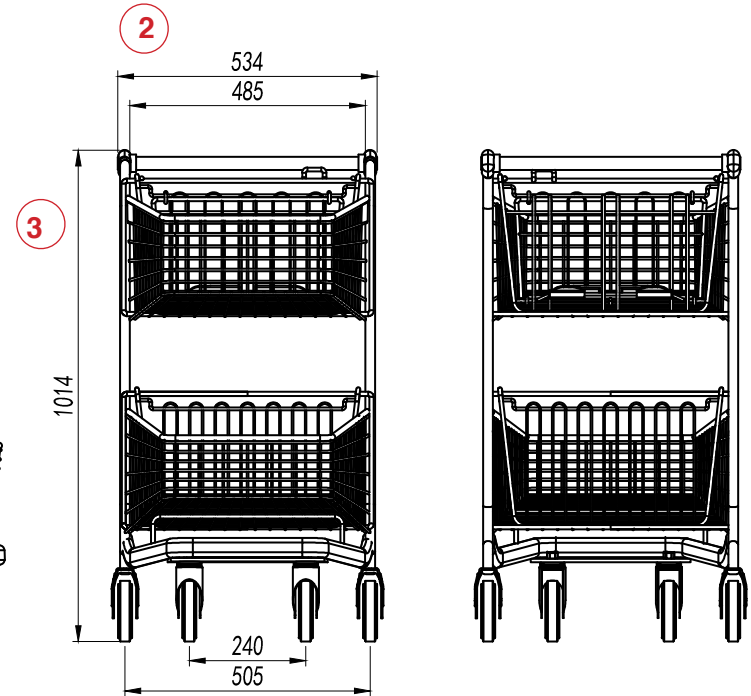

1	L	950mm (37.4")
2	W	534mm (21")
3	H	1014mm (39.9")

130xc